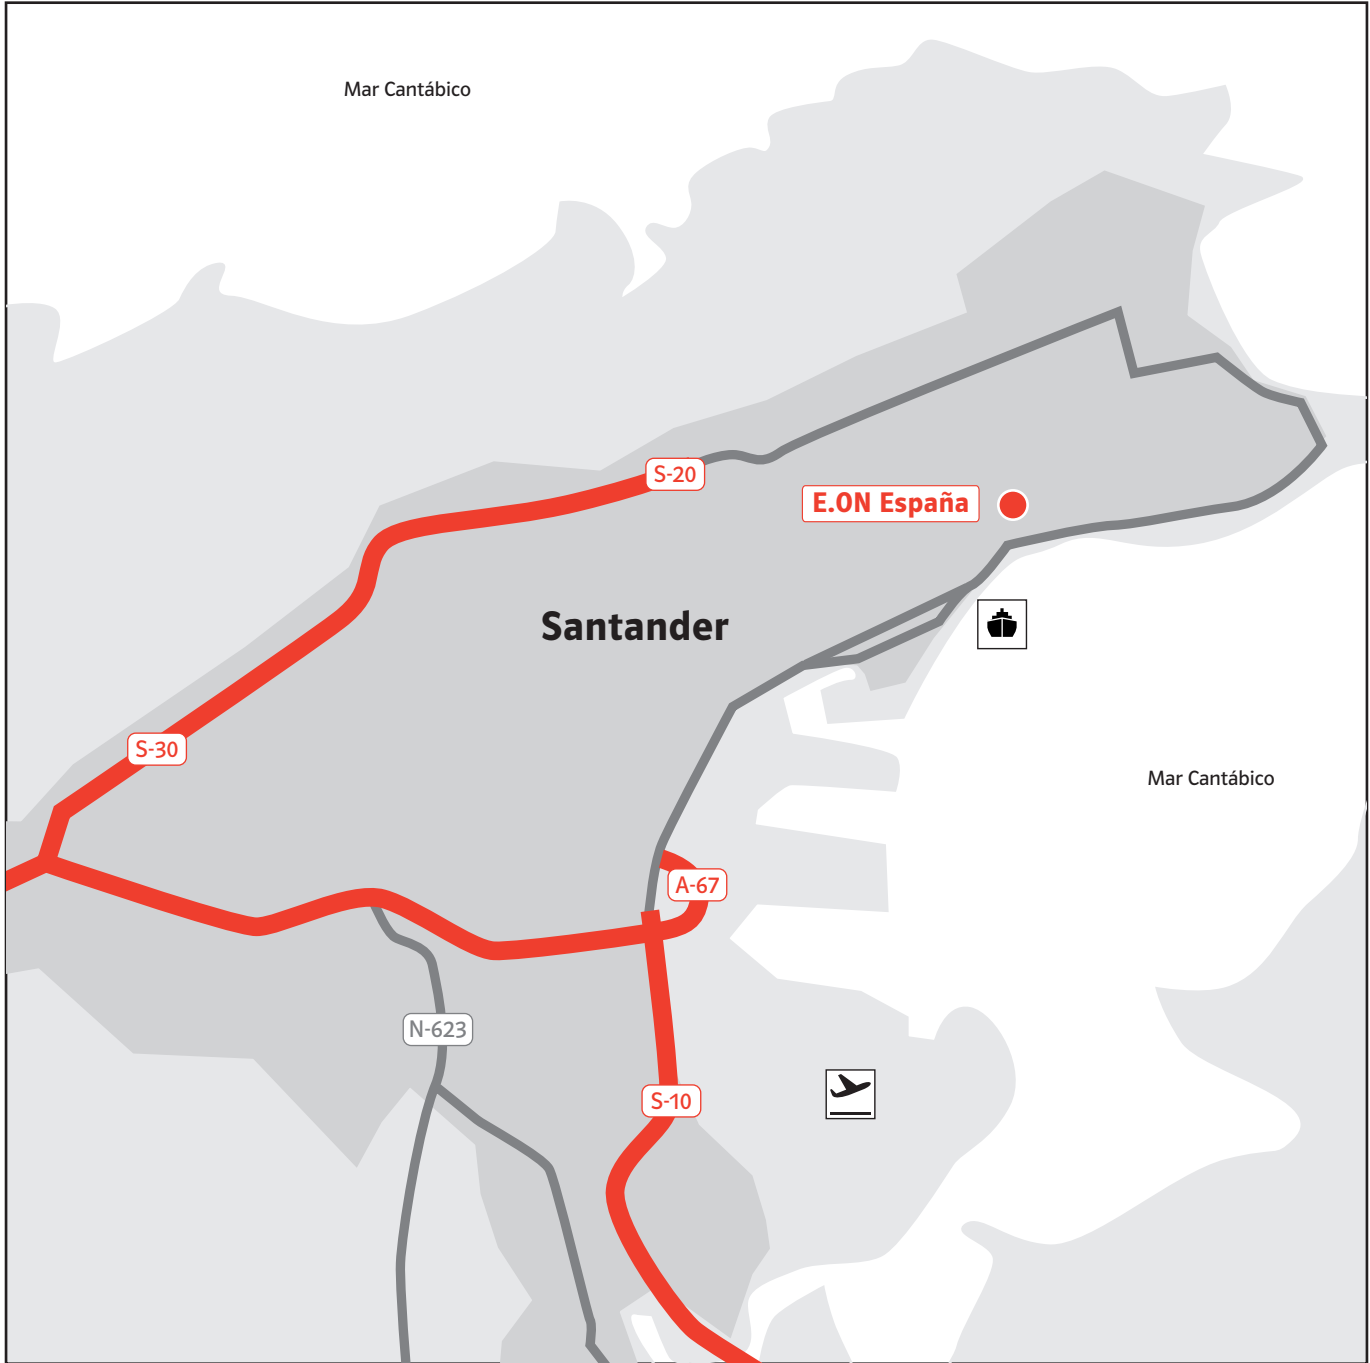

E.ON España • Office Madrid • Ed. Torre Picasso • Pl. 19. Pza. Pablo Ruiz Picasso s/n • 28020 Madrid

E.ON España • Office Santander • C/ Medio 12 • 39003 Santander