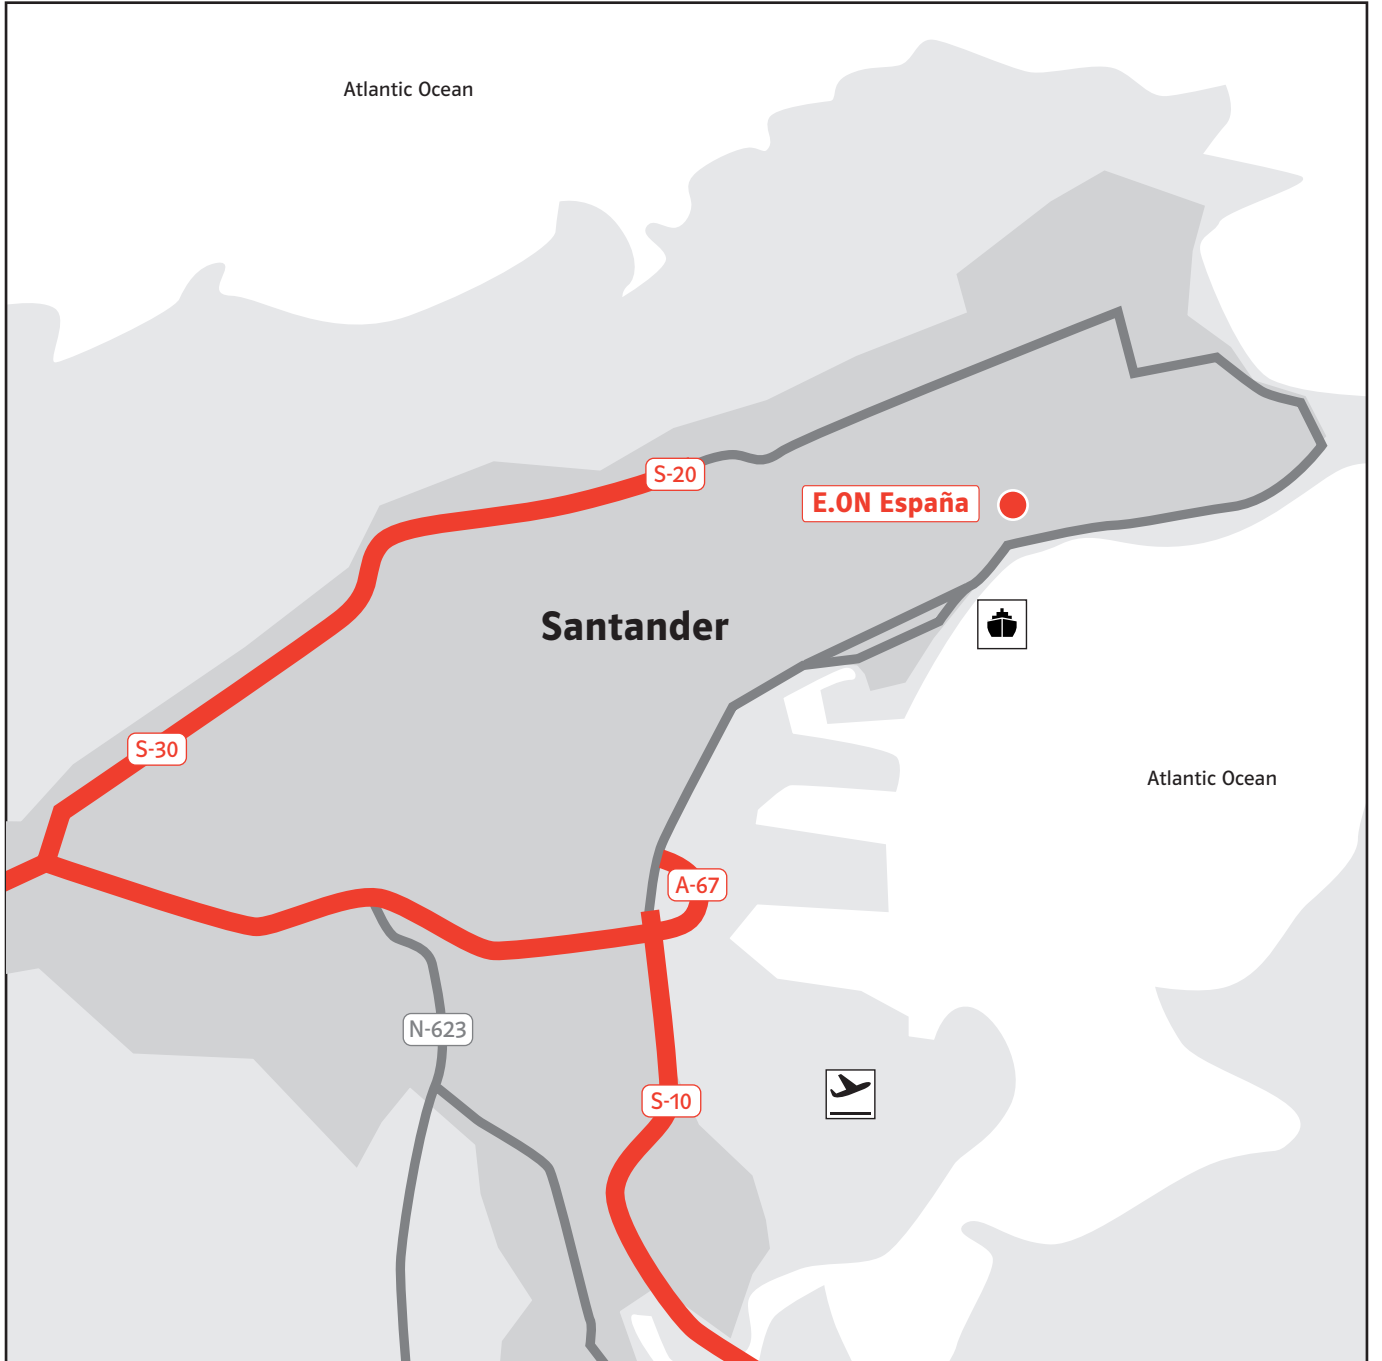

E.ON España • Office Madrid • Ed. Torre Picasso • Pl. 19. Pza. Pablo Ruiz Picasso s/n • 28020 Madrid

E.ON España • Office Santander • C/ Medio 12 • 39003 Santander